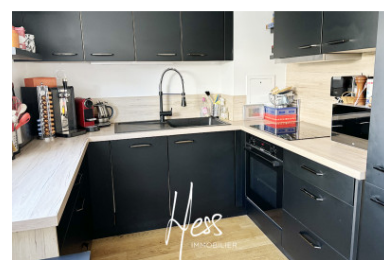

A VENDRE

Strasbourg Robertsau

Réf. : 717

422 000 €

Appartement

Début Robertsau magnifique rez-de-jardin !

Dans une copropriété récente, au calme, coup de cœur sur rez-de-jardin en parfait état. Séjour cuisine us joliment équipée de 33 m2 avec parquet massif, accès grande terrasse et jardin privatif, deux chambres, cellier, salle d'eau avec douche à l'italienne, toilettes séparées, nombreux rangements.

Les prestations dans l'appartement sont belles et soignées, le jardin est agréable, la terrasse profite d'une glycine aux beaux jours.

Chauffage au sol par pompe à chaleur collective.

Cave avec rangements en annexe.