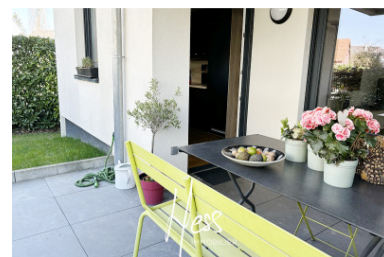

A VENDRE

Strasbourg Robertsau

Réf. : 717

422 000 €

Appartement

Début Robertsau magnifique rez-de-jardin !

Dans une copropriété récente, au calme, coup de cœur sur rez-de-jardin en parfait état. Séjour cuisine us joliment équipée de 33 m2 avec parquet massif, accès grande terrasse et jardin privatif, deux chambres, cellier, salle d'eau avec douche à l'italienne, toilettes séparées, nombreux rangements.

Les prestations dans l'appartement sont belles et soignées, le jardin est agréable, la terrasse profite d'une glycine aux beaux jours.

Chauffage au sol par pompe à chaleur collective.

Cave avec rangements en annexe.